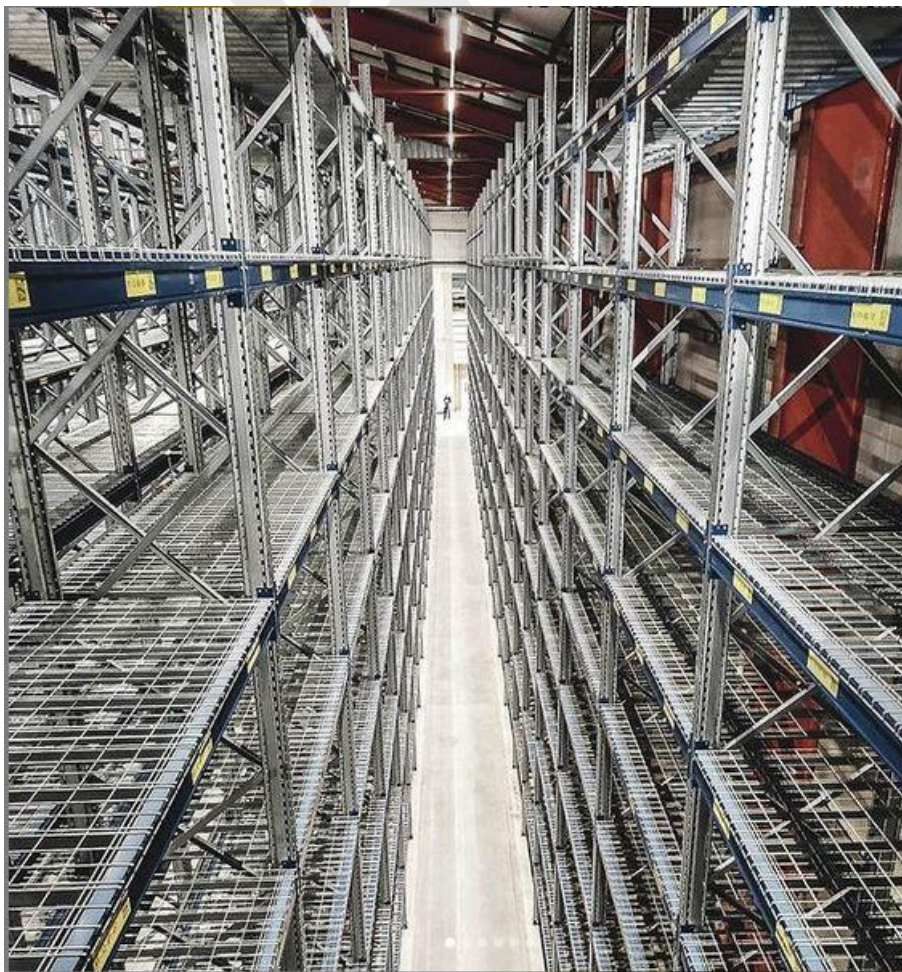

AUSFÜHRUNGEN

	Modul 500 Das Drahtgitter Modul 500 dient der Ablage und Absturzsicherung in der Logistikbranche. Aufgrund seiner Unterzüge (insgesamt 4 Stück) kann es mit maximal 500 kg belastet werden. Es zeichnet sich aus durch ein geringes Eigengewicht, welches die Montage unheimlich erleichtert.
	Modul 1000 Das Drahtgitter Modul 1000 basiert auf dem Modul 500 – die Masse sind identisch. Jedoch wird das Modul mit 7 Unterzügen ausgestattet, so dass einer Belastung von insgesamt 1000 kg standhält.